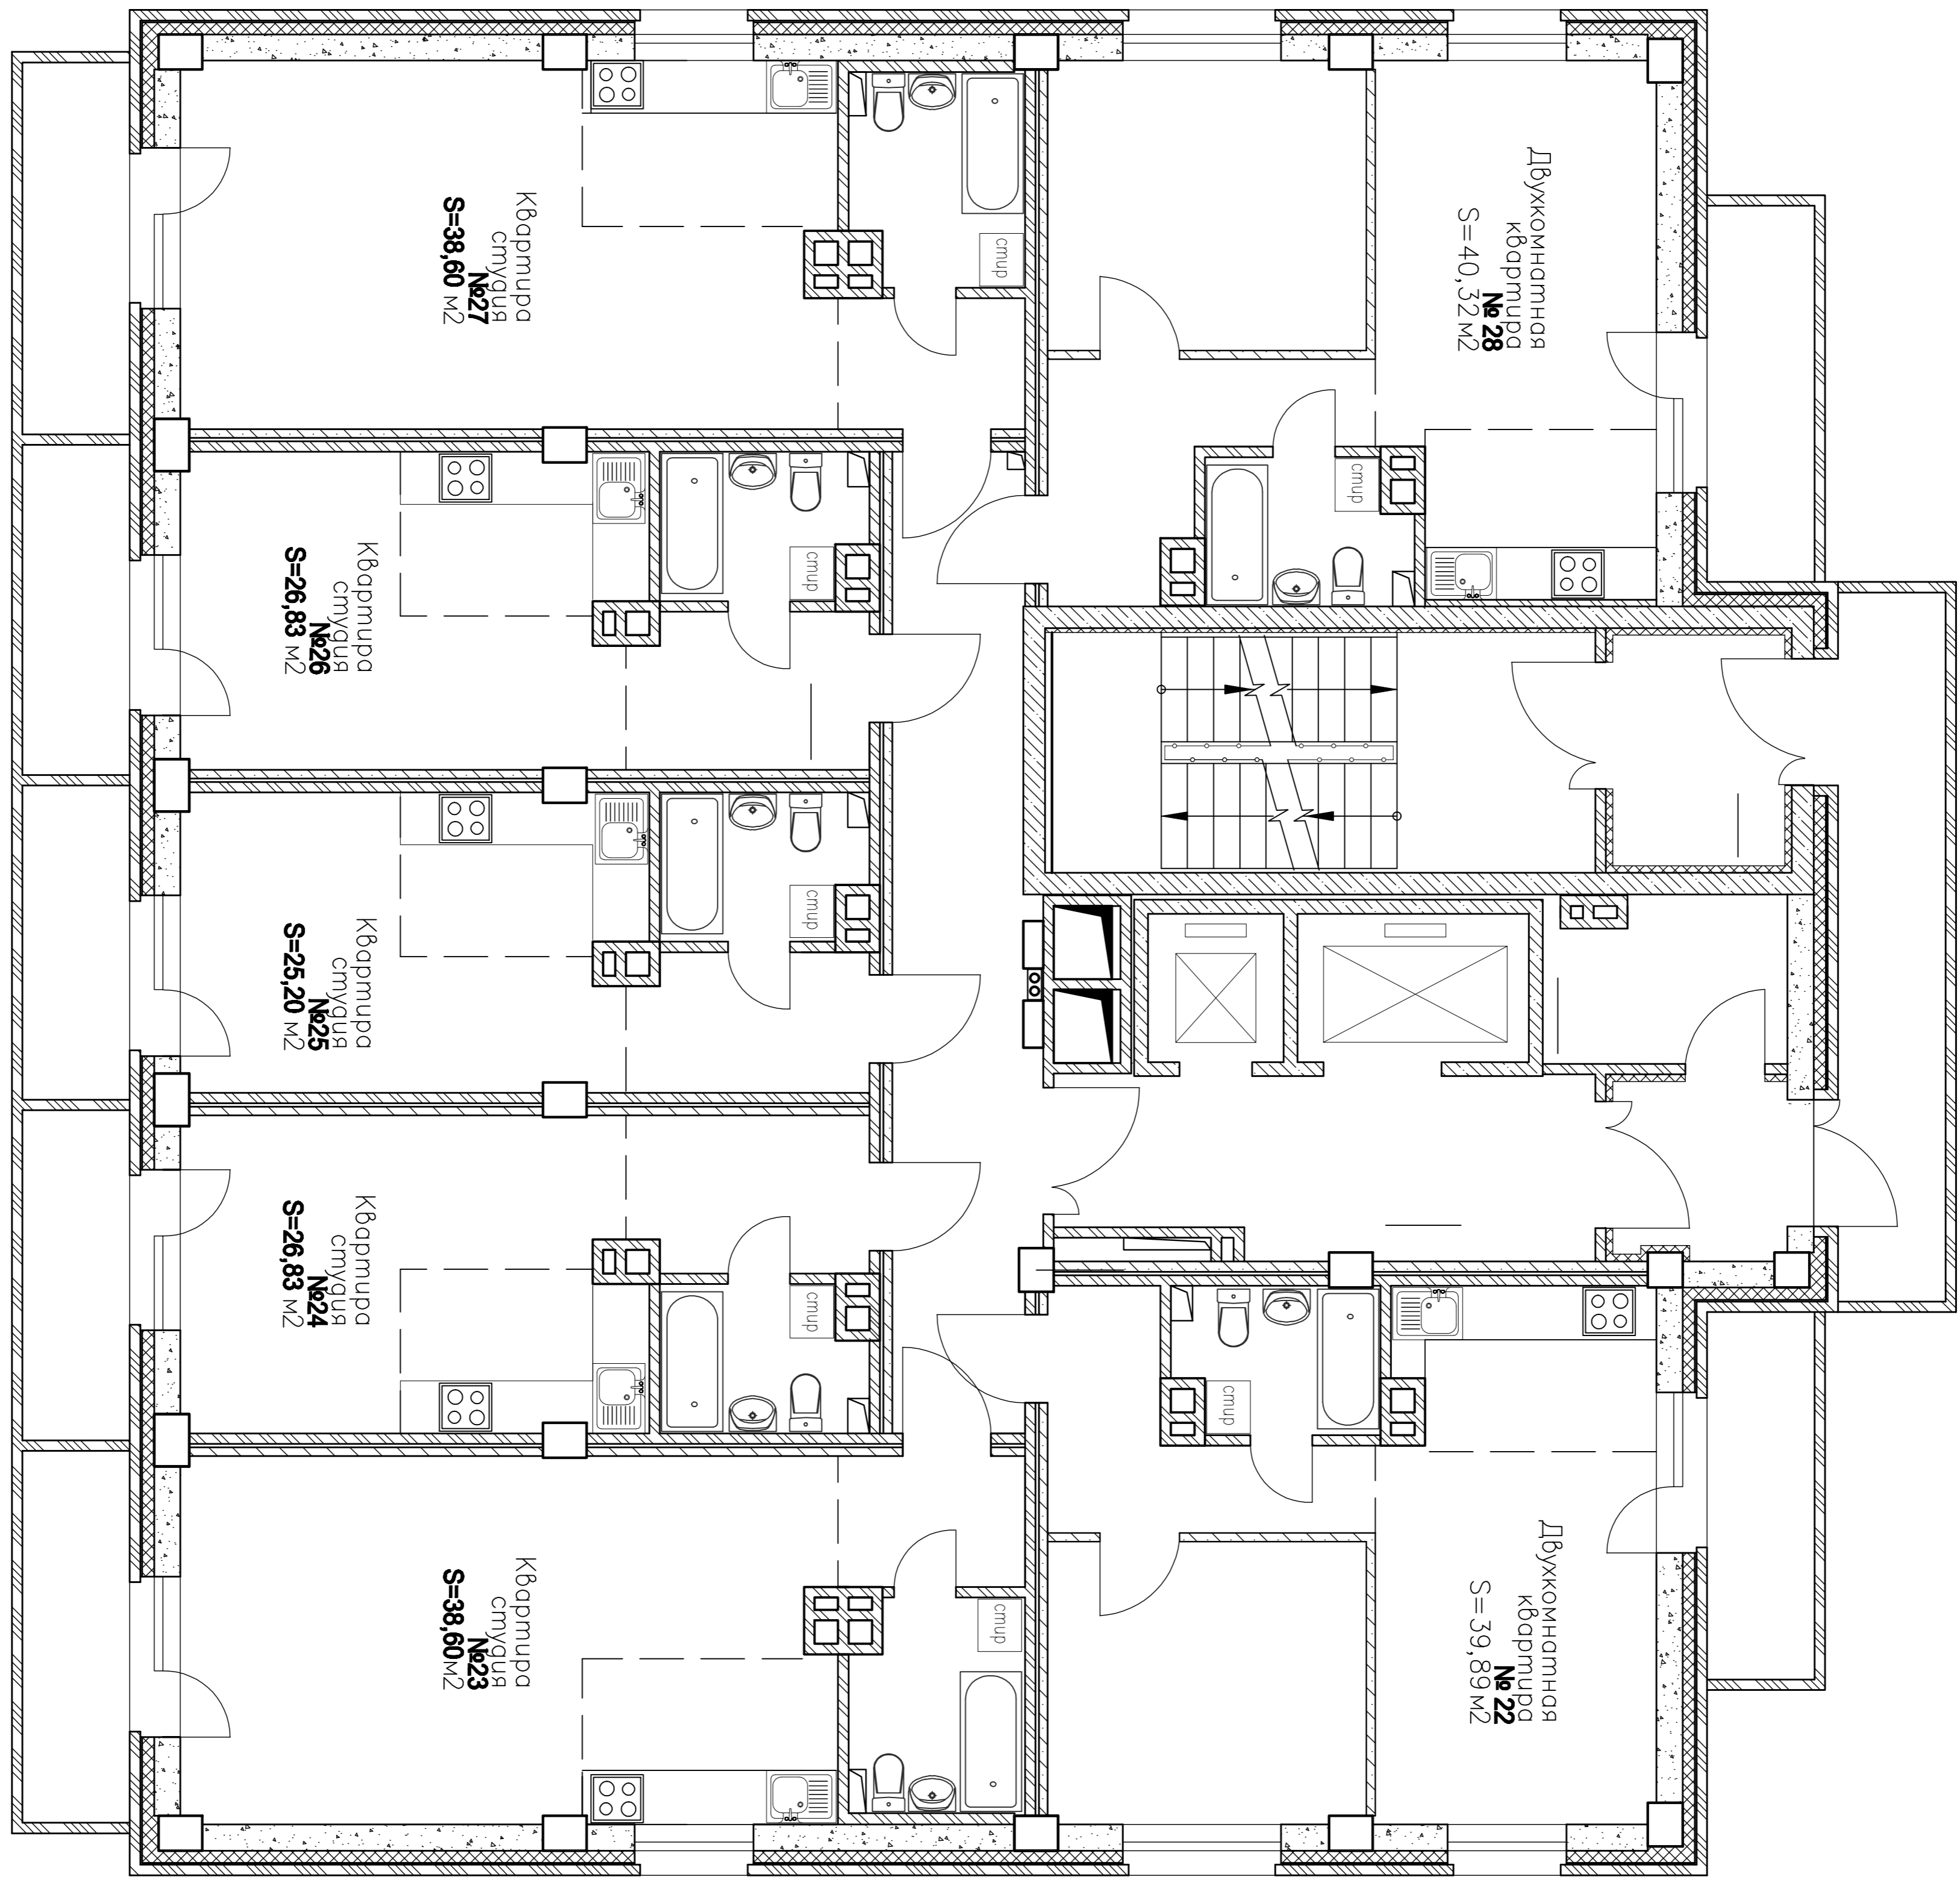

Согласовано

Инв. ? подл.

Попл. и дата

Взам. инв. ?

16-ти этажный жилой дом по ул. Ленина, 81
г. Копейск Челябинская область.

4 этаж

Застройщик:

Директор ООО "Эском" В.М. Сачков

Дольщик: _____
